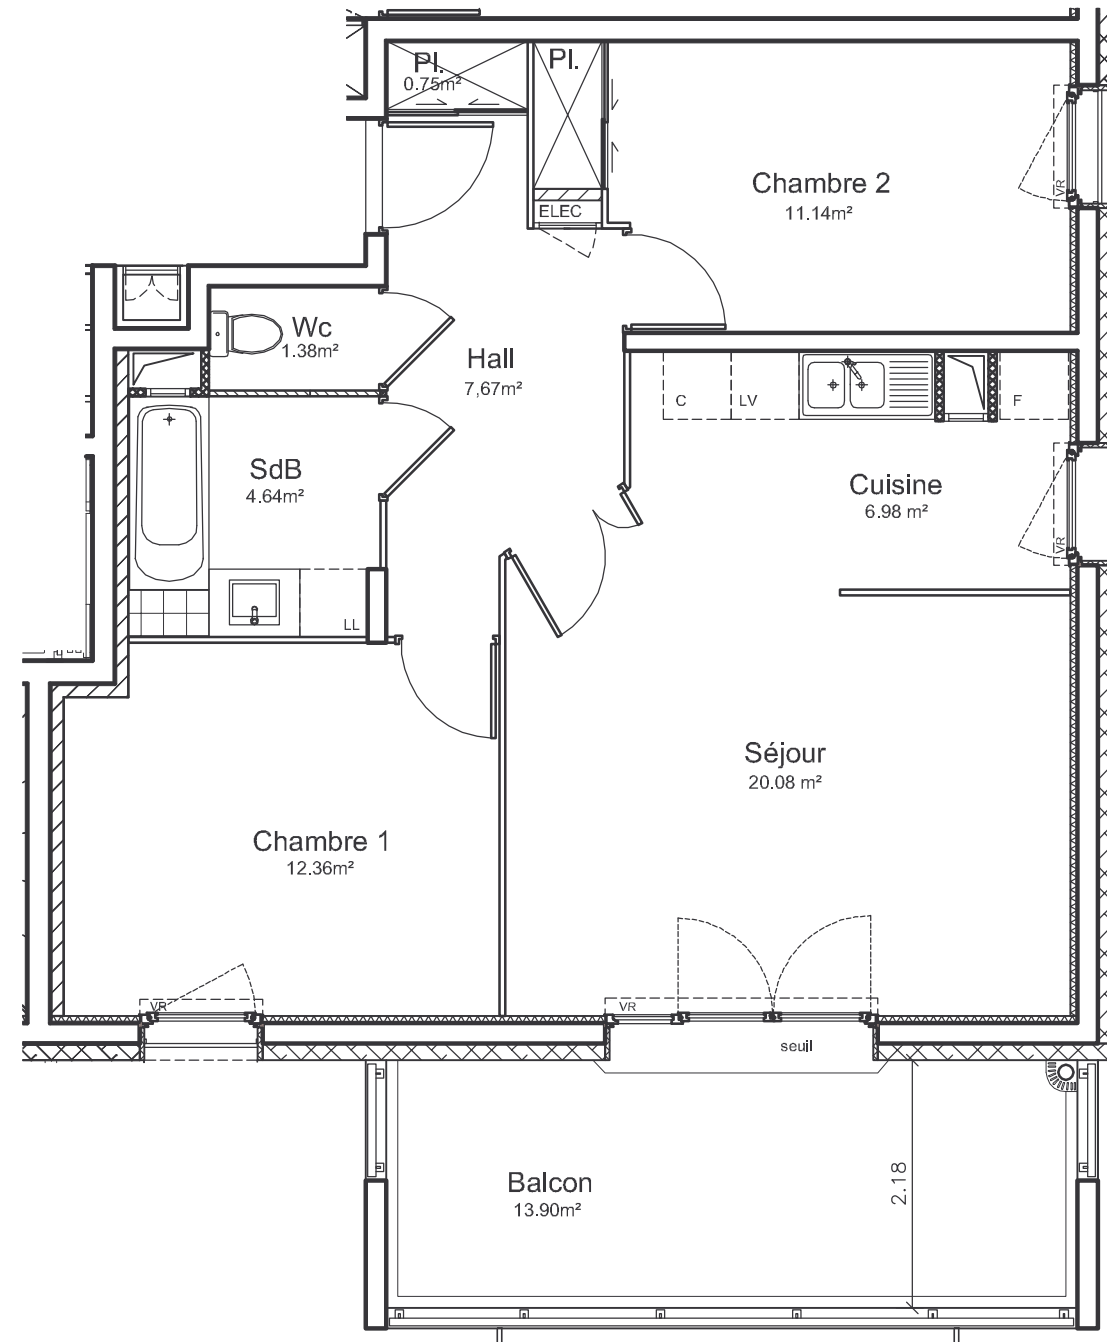

"Terre de Sienne"

Rue Casimir Julhiet - 38420 DOMENE

S A F I L A F

Désir de résidence TEL : 04.76.41.70.00

N°	TYPE	NIVEAU
A-01-04	T3	R+1

TABLEAU DES SURFACES HABITABLES

HALL	7.67 m ²
PL	0.75 m ²
SEJOUR	20.08 m ²
CUISINE	6.98 m ²
CH 1	12.36 m ²
CH 2 + PL	11.14 m ²
BAIN	4.64 m ²
WC	1.38 m ²
SURFACE HABITABLE TOTALE	65.00 m²
garage	- m ²
balcon	13.90 m ²

PLAN DE LOCALISATION

PLAN DE VENTE
15 Novembre 2010

Nota: La configuration précise et le mesurage des lots seront établis ultérieurement. Des modifications sont susceptibles d'être apportées à ce plan en fonction des nécessités techniques de la réalisation tant en ce qui concerne les dimensions libres que les équipements. Les surfaces indiquées et les cotes sont approximatives. Les seuils, allèges, retombées, poutres, soffites, faux-plafonds, canalisations, radiateurs ne sont pas systématiquement représentés. Les indications d'équipements et de plantations ne sont pas contractuelles.