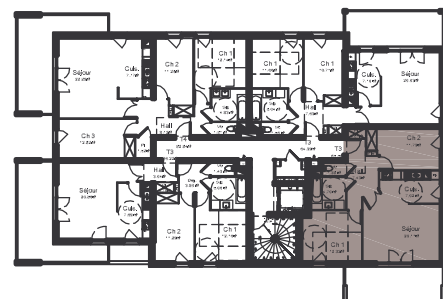

"Terre de Sienne"

Rue Casimir Julhiet - 38420 DOMENE

S A F I L A F

Désir de résidence TEL : 04.76.41.70.00

N°	TYPE	NIVEAU
A-01-04	T3	R+1

TABLEAU DES SURFACES HABITABLES

HALL	7.67 m ²
PL	0.75 m ²
SEJOUR	20.08 m ²
CUISINE	6.98 m ²
CH 1	12.36 m ²
CH 2 + PL	11.14 m ²
BAIN	4.64 m ²
WC	1.38 m ²
SURFACE HABITABLE TOTALE	65.00 m²
garage	- m ²
balcon	13.90 m ²

PLAN DE LOCALISATION

PLAN DE VENTE
15 Novembre 2010

Nota: La configuration précise et le mesurage des lots seront établis ultérieurement. Des modifications sont susceptibles d'être apportées à ce plan en fonction des nécessités techniques de la réalisation tant en ce qui concerne les dimensions libres que les équipements. Les surfaces indiquées et les cotes sont approximatives. Les seuils, allèges, retombées, poutres, soffites, faux-plafonds, canalisations, radiateurs ne sont pas systématiquement représentés. Les indications d'équipements et de plantations ne sont pas contractuelles.